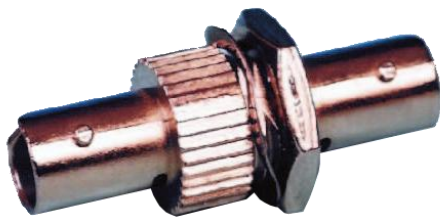

## LS-SMA/FC/ST/SC 转接器

SMA 光纤互连接器是 SMA 接头光纤的附件。每个接头都包括一个 1/4"-36 外螺纹螺母，可以很容易地与任意一种带 SMA 接头的光纤相连接。对于 ST 和 FC/PC 接头有类似的附件。光纤连接器可以用于把跳线和光纤探头和其它装置相连接，或应用于把标准光纤和附件互相连接起来组成昂贵和复杂的光纤组件的应用。

SMA 光纤互连接器

ST 光纤互连接器

FC/PC 光纤互连接器

面板式 SMA 光纤接头

面板式 ST 光纤接头

面板式 FC/PC 光纤接头